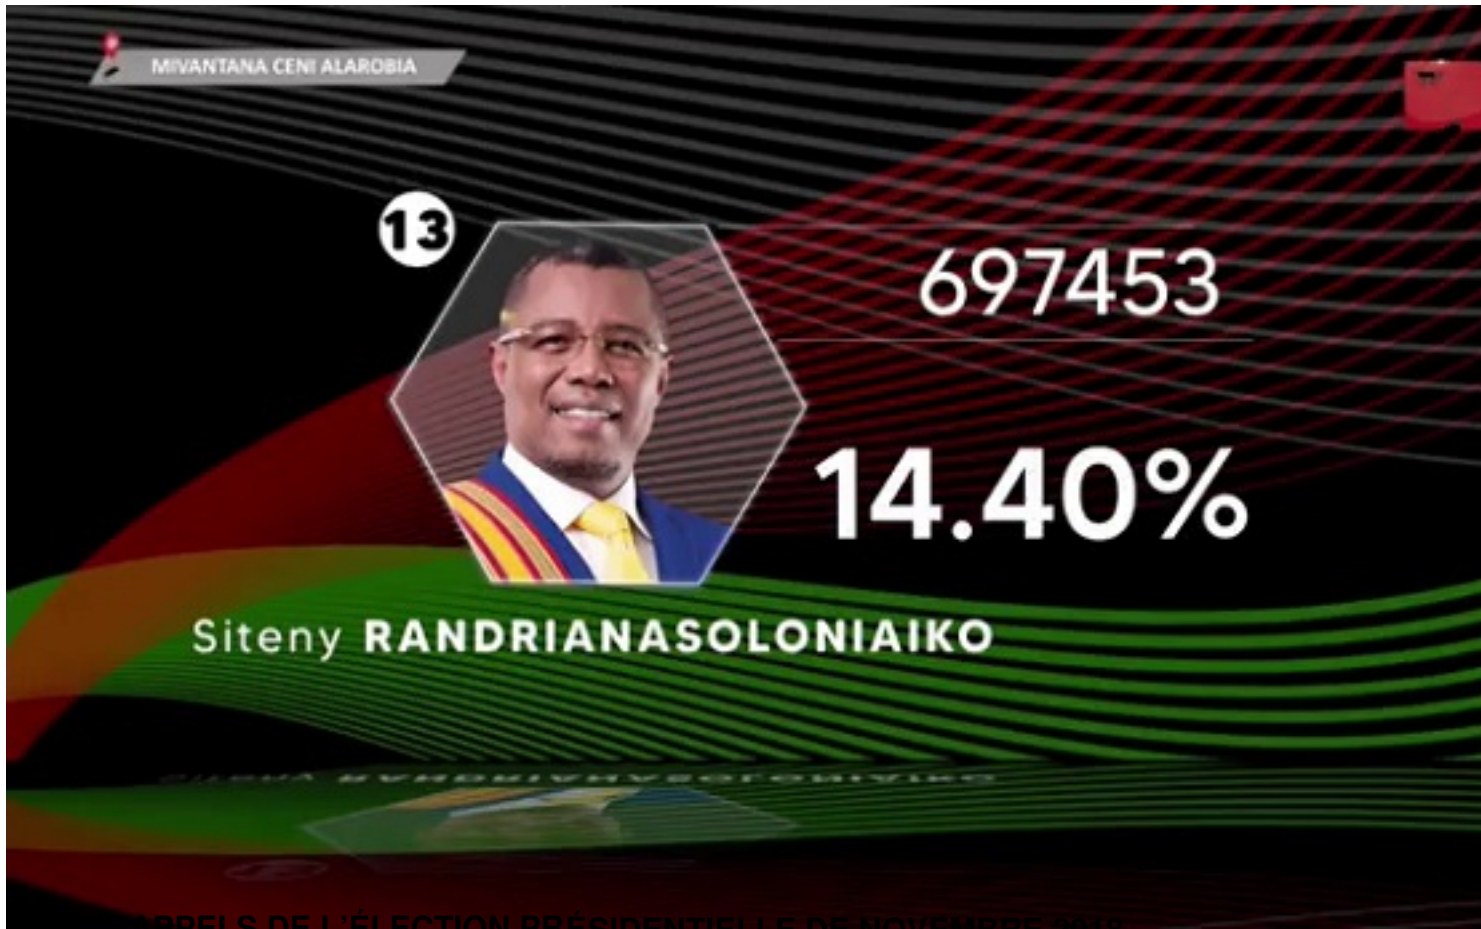

5.18%

Hery RAJAONARIMAMPIANINA

MIVANTANA CENI ALAROBIA

11

39061

0.81%

RADERANIRINA Sendrison

MIVANTANA CENI ALAROBIA

12

14630

0.30%

Jean Jacques RATSIETISON

RESULTATS NON OFFICIELS DE L'ELECTION PRESIDENTIELLE DE NOVEMBRE 2018

MADAGASCAR

RESULTATS DE L'ELECTION PRESIDENTIELLE A DEUX TOURS DE 2018

7 novembre 2018 (1^{er} tour)
19 décembre 2018 (2^d tour)