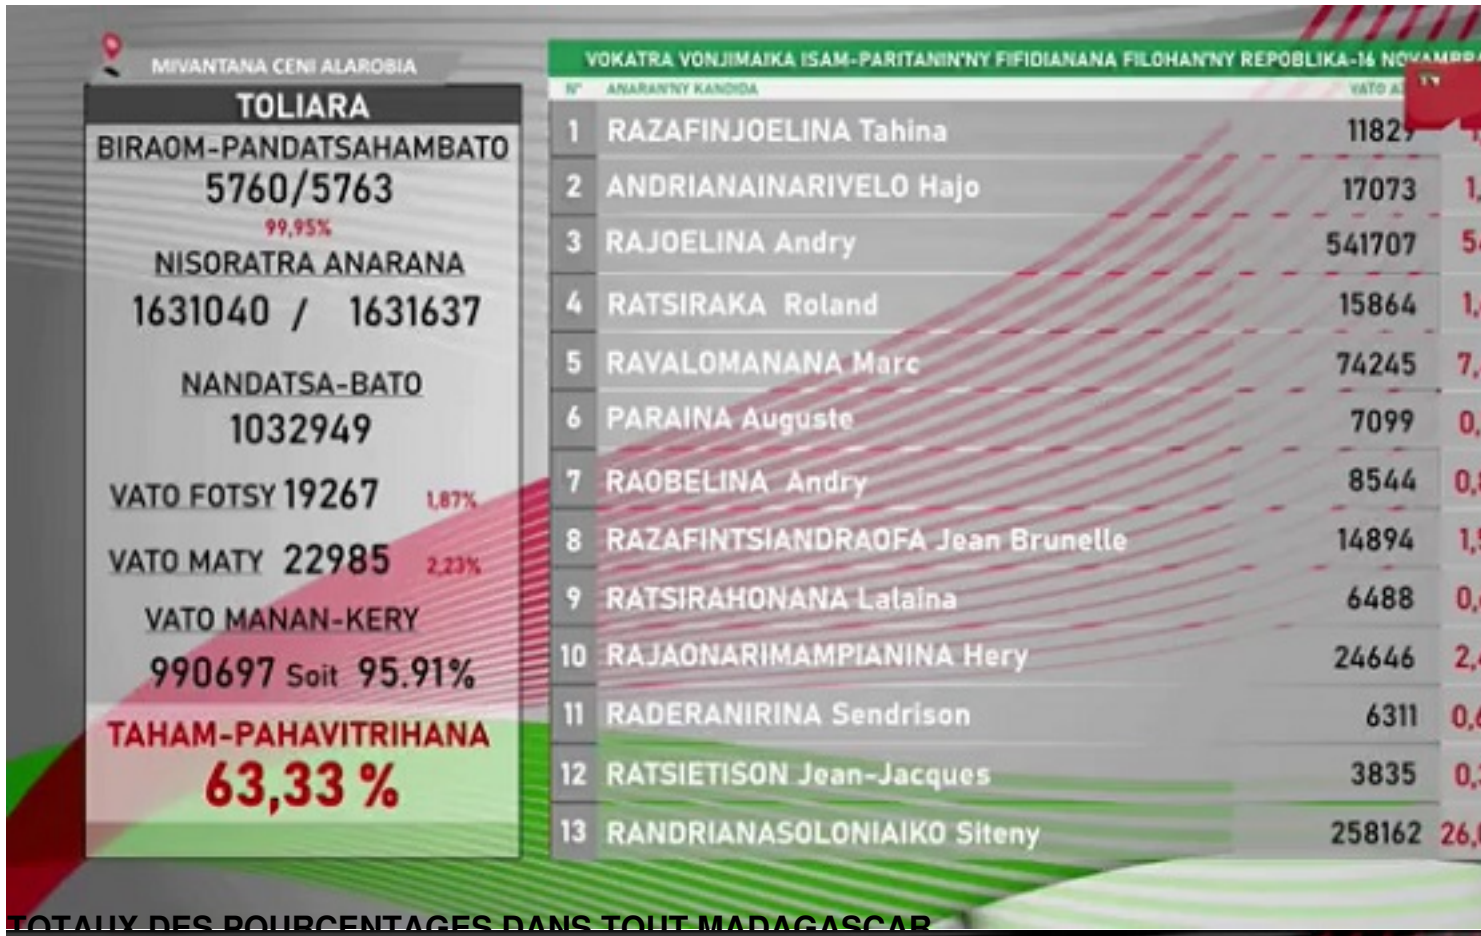

MADAGASCAR		VOKATRA VONJIMAJIKA ISAM-PARITANIN'NY FIFIDIANANA FILOHAN'NY REPUBLIKA-16 NOVAMBRA 2023	
Biraom-pandatsahambato:	3692 / 3692	1 RAZAFINJOELINA Tahina	1190 2,4%
Nisoratra anarana:	138141 / 138141	2 ANDRIANAINARIVELO Hajo	15127 2,4%
Nandatsa-bato:	634234	3 RAJOELINA Andry	22223 52,8%
Vato fotsy:	12374 1,9%	4 RATSIRAKA Roland	12428 2,8%
Vato manan-kery:	607586 95,8%	5 RAVALOMANANA Marc	11847 18,4%
Taham-pahavitrihana:	45,92%	6 PARAINA Auguste	5516 0,9%
		7 RAOABELINA Andry	343 0,5%
		8 RAZAFINTSIANDRAOFA Jean Brunelle	1090 1,6%
		9 RATSIRAHONANA Lalaina	4481 0,7%
		10 RAJAONARIMAMPIANINA Hery	40537 6,6%
		11 RADERANIRINA Sendrison	4403 0,7%
		12 RATSJETISON Jean-Jacques	1845 0,3%
		13 RANDRIANASOLONIAIKO Siteny	44344 10,5%

MIVANTANA CENI ALAROBIA

TOAMASINA

BIRAOM-PANDATSAHAMBATO
3882/3882

100%

NISORATRA ANARANA
1685545 / 1685545

NANDATSA-BATO
802604

VATO FOTSY 22132 2,76%

VATO MATY 27790 3,46%

VATO MANAN-KERY
752682 Soit 93,78%

TAHAM-PAHAVITRIHANA
47,62%

VOKATRA VONJIMAJIKA ISAM-PARITANIN'NY FIFIDIANANA FILOHAN'NY REPUBLIKA-16 NOVAMBRA 2023

N°	ANARAN'NY KANDIDA	VATO	%
1	RAZAFINJOELINA Tahina	13975	1,7%
2	ANDRIANAINARIVELO Hajo	16000	2,0%
3	RAJOELINA Andry	466924	62,2%
4	RATSIRAKA Roland	17866	2,5%
5	RAVALOMANANA Marc	73807	9,9%
6	PARAINA Auguste	4463	0,6%
7	RAOABELINA Andry	3353	0,4%
8	RAZAFINTSIANDRAOFA Jean Brunelle	9701	1,3%
9	RATSIRAHONANA Lalaina	5584	0,7%
10	RAJAONARIMAMPIANINA Hery	54540	7,4%
11	RADERANIRINA Sendrison	5657	0,7%
12	RATSJETISON Jean-Jacques	1940	0,2%
13	RANDRIANASOLONIAIKO Siteny	78872	10,7%

MIVANTANA CENI ALAROBIA

1

76608

1.58%

Tahina **RAZAFINJOELINA**

MIVANTANA CENI ALAROBIA

2

91155