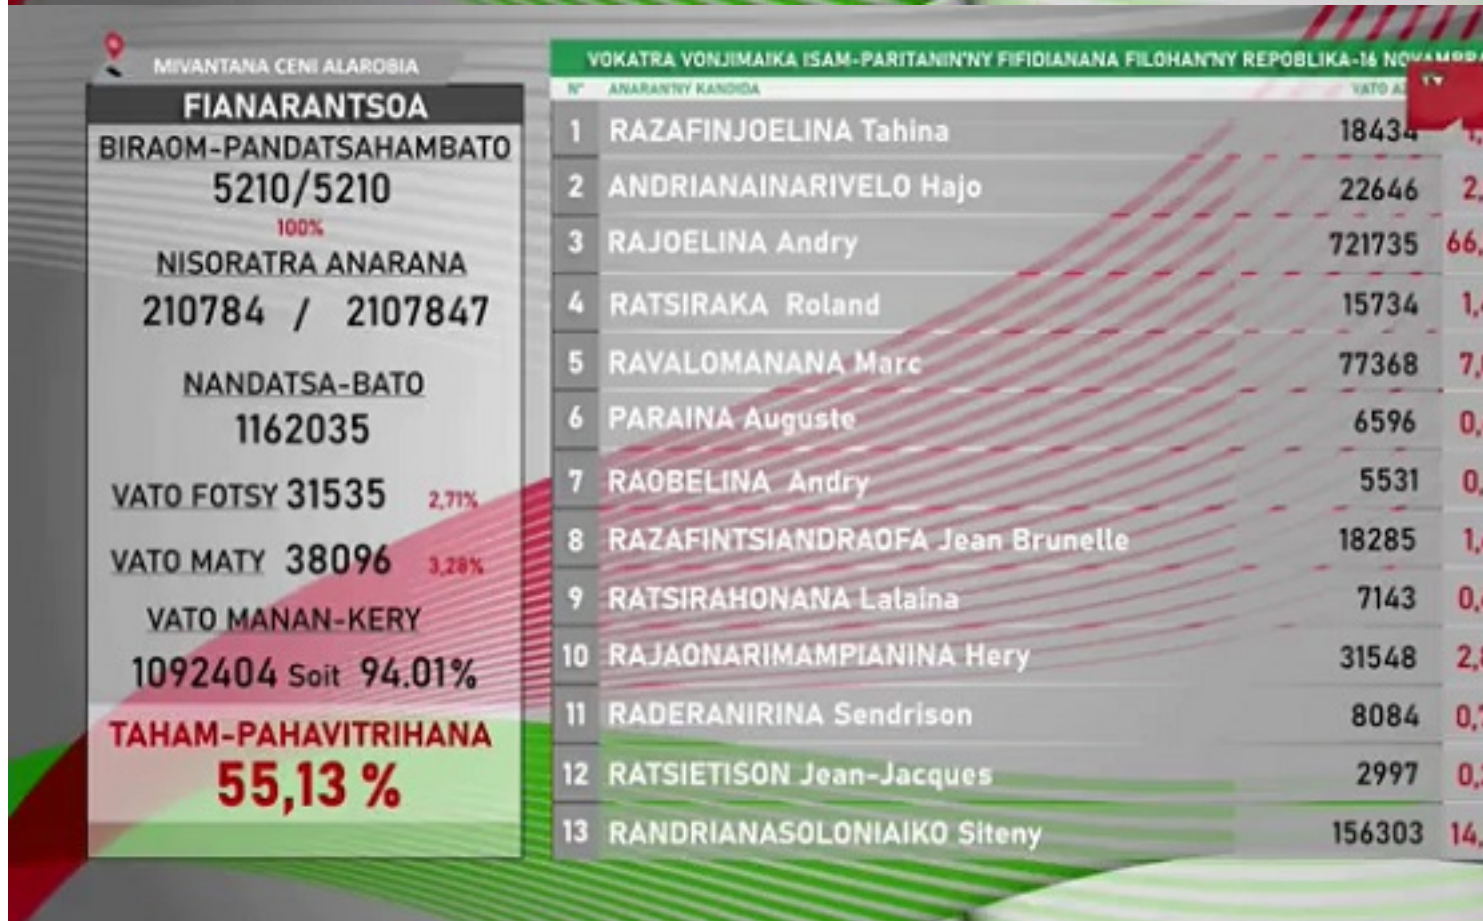

PROVINCE PAR LISTE ALPHABÉTIQUE

MIVANTANA CENI ALAROBIA		VOKATRA VONJIMAIKA ISAM-PARITANIN'NY FIFIDIANANA FILOHAN'NY REOPLIKA-16 NOVAMBRO 2023			
ANTANANARIVO		N°	ANARAN'NY KANDIDA	VATO A	VOTO B
BIRAOM-PANDATSAHAMBATO 6841/6841 100%		1	RAZAFINJOELINA Tahina	14638	1,00%
NISORATRA ANARANA 3393121 / 3393121		2	ANDRIANAINARIVELO Hajo	12653	1,00%
NANDATSA-BATO 1077330		3	RAJOELINA Andry	600412	59,00%
VATO FOTSY 35172 3,26%		4	RATSIRAKA Roland	8652	0,08%
VATO MATY 34913 3,24%		5	RAVALOMANANA Marc	220132	21,00%
VATO MANAN-KERY 1007245 Soit 93,49%		6	PARAINA Auguste	3564	0,03%
TAHAM-PAHAVITRIHANA 31,76%		7	RAOBELINA Andry	7509	0,07%
		8	RAZAFINTSIANDRAOFA Jean Brunelle	6166	0,06%
		9	RATSIRAHONANA Lalaina	6002	0,06%
		10	RAJAONARIMAMPIANINA Hery	21090	2,00%
		11	RADERANIRINA Sendrison	11007	1,00%
		12	RATSIETISON Jean-Jacques	2409	0,02%
		13	RANDRIANASOLONIAIKO Siteny	93011	9,00%

MADAGASCAR		VOKATRA VONJIMAJIKA ISAM-PARITANIN'NY FIFIDIANANA FILOHAN'NY REPUBLIKA-16 NOVAMBRA 2023	
Biraom-pandatsahambato:	3692 / 3692	1 RAZAFINJOELINA Tahina	1190 2,4%
Nisoratra anarana:	138141 / 138141	2 ANDRIANAINARIVELO Hajo	15127 2,4%
Nandatsa-bato:	634234	3 RAJOELINA Andry	22223 52,8%
Vato fotsy:	12374 1,9%	4 RATSIRAKA Roland	12428 2,8%
Vato manan-kery:	607586 95,8%	5 RAVALOMANANA Marc	11847 18,4%
Taham-pahavitrihana:	45,92%	6 PARAINA Auguste	5516 0,9%
		7 RAOABELINA Andry	343 0,5%
		8 RAZAFINTSIANDRAOFA Jean Brunelle	1090 1,6%
		9 RATSIRAHONANA Lalaina	4481 0,7%
		10 RAJAONARIMAMPIANINA Hery	40537 6,6%
		11 RADERANIRINA Sendrison	4403 0,7%
		12 RATSJETISON Jean-Jacques	1845 0,3%
		13 RANDRIANASOLONIAIKO Siteny	44344 10,5%