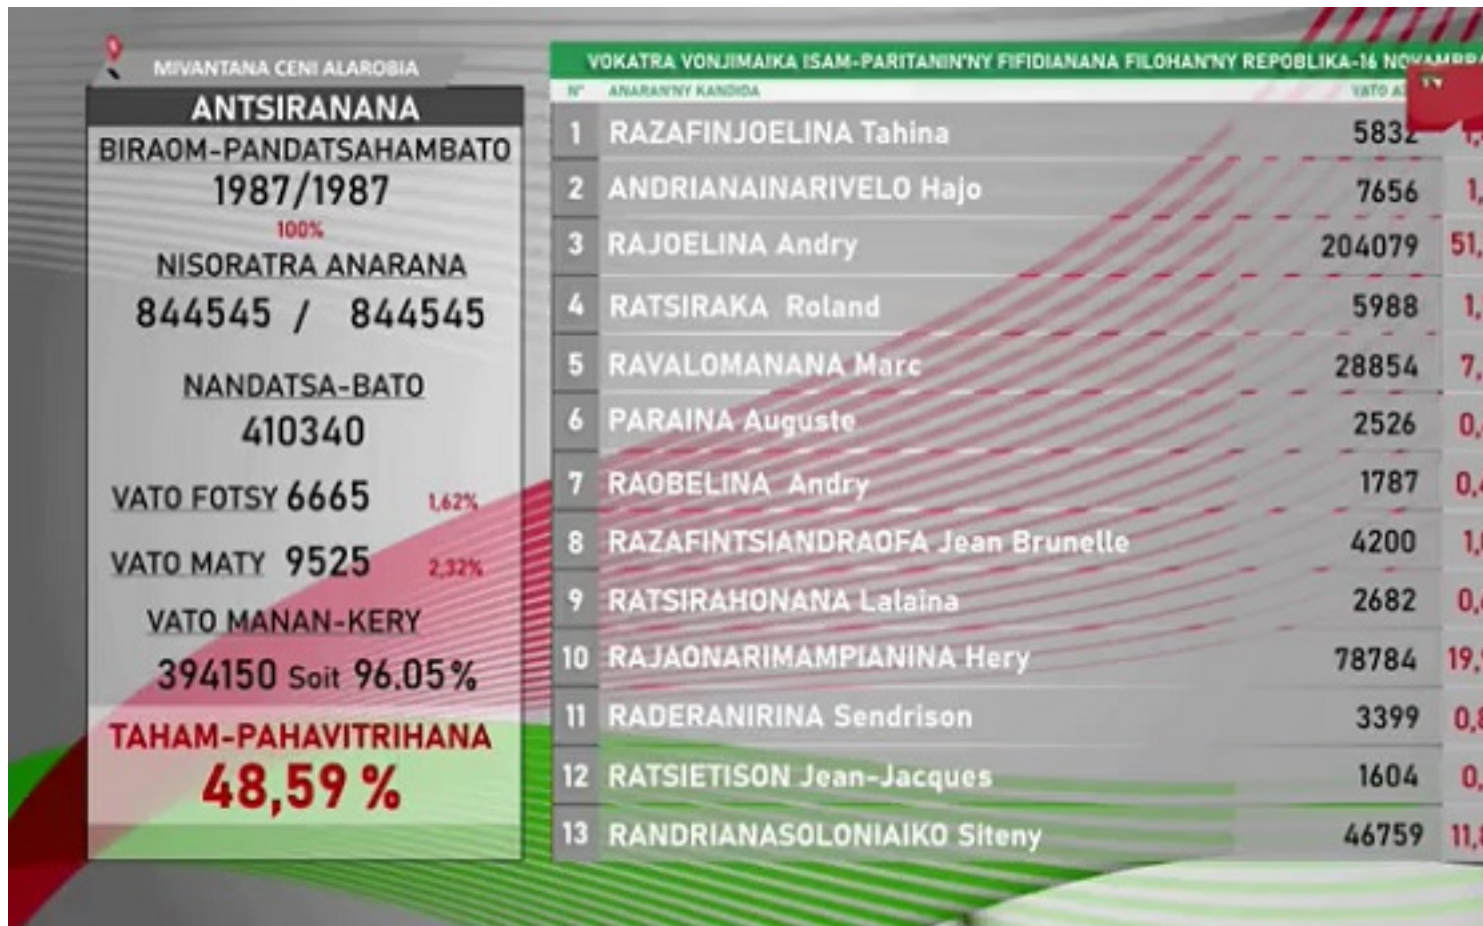

PROVINCE PAR LISTE ALPHABÉTIQUE

MIVANTANA CENI ALAROBIA		VOKATRA VONJIMAIKA ISAM-PARITANIN'NY FIFIDIANANA FILOHAN'NY REOPLIKA-16 NOVAMBRO 2023			
ANTANANARIVO		N°	ANARAN'NY KANDIDA	VATO A	VOTO B
BIRAOM-PANDATSAHAMBATO 6841/6841 100%		1	RAZAFINJOELINA Tahina	14638	1,00%
NISORATRA ANARANA 3393121 / 3393121		2	ANDRIANAINARIVELO Hajo	12653	1,00%
NANDATSA-BATO 1077330		3	RAJOELINA Andry	600412	59,00%
VATO FOTSY 35172 3,26%		4	RATSIRAKA Roland	8652	0,08%
VATO MATY 34913 3,24%		5	RAVALOMANANA Marc	220132	21,00%
VATO MANAN-KERY 1007245 Soit 93,49%		6	PARAINA Auguste	3564	0,03%
TAHAM-PAHAVITRIHANA 31,76%		7	RAOBELINA Andry	7509	0,07%
		8	RAZAFINTSIANDRAOFA Jean Brunelle	6166	0,06%
		9	RATSIRAHONANA Lalaina	6002	0,06%
		10	RAJAONARIMAMPIANINA Hery	21090	2,00%
		11	RADERANIRINA Sendrison	11007	1,00%
		12	RATSIETISON Jean-Jacques	2409	0,02%
		13	RANDRIANASOLONIAIKO Siteny	93011	9,00%

MADAGASCAR		VOKATRA VONJIMAJIKA ISAM-PARITANIN'NY FIFIDIANANA FILOHAN'NY REPUBLIKA-16 NOVAMBRA 2023	
Biraom-pandatsahambato:	3692 / 3692	1 RAZAFINJOELINA Tahina	1190 2,4%
Nisoratra anarana:	138141 / 138141	2 ANDRIANAINARIVELO Hajo	15127 2,4%
Nandatsa-bato:	634234	3 RAJOELINA Andry	22223 52,8%
Vato fotsy:	12374 1,9%	4 RATSIRAKA Roland	12428 2,8%
Vato manan-kery:	607586 95,8%	5 RAVALOMANANA Marc	11847 18,4%
Taham-pahavitrihana:	45,92%	6 PARAINA Auguste	5516 0,9%
		7 RAOABELINA Andry	343 0,5%
		8 RAZAFINTSIANDRAOFA Jean Brunelle	1090 1,6%
		9 RATSIRAHONANA Lalaina	4481 0,7%
		10 RAJAONARIMAMPIANINA Hery	40537 6,6%
		11 RADERANIRINA Sendrison	4403 0,7%
		12 RATSJETISON Jean-Jacques	1845 0,3%
		13 RANDRIANASOLONIAIKO Siteny	44344 10,5%

MIVANTANA CENI ALAROBIA

TOAMASINA

BIRAOM-PANDATSAHAMBATO
3882/3882

100%

NISORATRA ANARANA
1685545 / 1685545

NANDATSA-BATO
802604

VATO FOTSY 22132 2,76%

VATO MATY 27790 3,46%